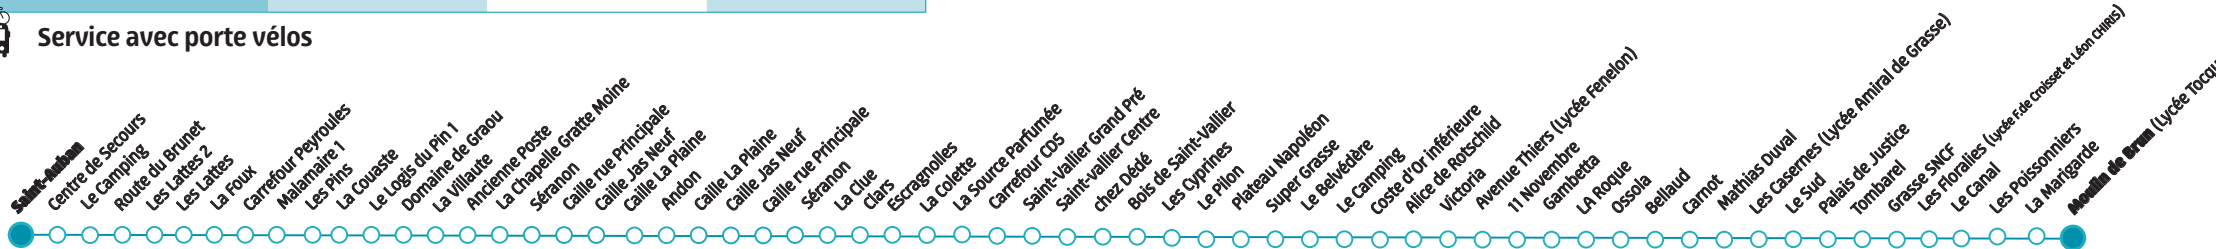

Ligne 40

**Saint-Auban / Séranon / Caille / Andon / Caille / Escragnoles /
Saint-Vallier-de-Thiery / Avenue Thiers / Grasse SNCF / Moulin de Brun**

à compter du 21 novembre 2022

Fonctionne du lundi au vendredi sauf jours fériés et 1^{er} Mai

Fonctionne uniquement les samedis sauf jours fériés et 1^{er} Mai

			
Saint-Auban	05:50	10:40	16:15
Le Logis du Pin	06:07	10:53	16:28
Séranon	06:15	11:05	16:40
Caille	06:19	11:10	16:45
Andon	06:24	11:17	16:52
Caille	06:32	11:25	17:00
Séranon	06:34	11:27	17:02
Escragnoles	06:44	11:35	17:10
Saint-Vallier-de-Thiery	07:02	11:50	17:25
Avenue Thiers	07:20	12:15	17:50
Grasse SNCF	07:37	12:33	18:08
Moulin de Brun	07:50	12:40	18:15

			
Saint-Auban	07:00	11:05	16:15
Le Logis du Pin	07:13	11:18	16:28
Séranon	07:25	11:30	16:40
Caille	07:30	11:35	16:45
Andon	07:37	11:42	16:52
Caille	07:45	11:50	17:00
Séranon	07:47	11:52	17:02
Escragnoles	07:55	12:00	17:10
Saint-Vallier-de-Thiery	08:10	12:15	17:25
Avenue Thiers	08:25	12:40	17:50
Grasse SNCF	08:43	12:58	18:08

Service avec porte vélos

sens Saint-Auban / Séranon / Caille / Andon / Caille / Escragnoles / Saint-Vallier-de-Thiery / Avenue Thiers / Grasse SNCF / Moulin de Brun

Ligne 40 Moulin de Brun / Grasse SNCF / Grasse Centre Ville / Saint-Vallier-de-Thiery / Escragnoles / Caille / Andon / Caille / Séranon / Saint-Auban